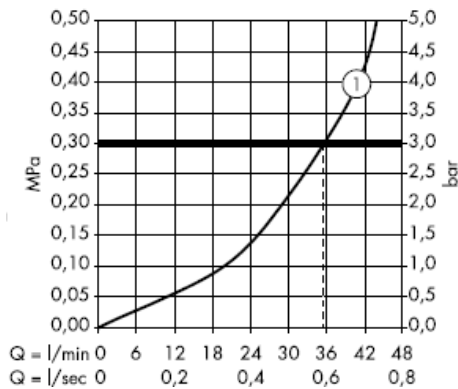

Ecostat Select Mitigeur Thermostatique douche

Finitions

chromé réf. 13161000
blanc/chromé réf. 13161400

ACS : 11 ACC LY 058

ECAU : E1 C3 A3 U3

Caractéristiques

- Thermostatique avec fonction safety stop (butée de sécurité à 40°C)
- Limiteur d'eau chaude pré-réglable
- Robinet d'arrêt pour douchette à main avec bouton EcoStop (limite la consommation à 10 l)
- Tablette en verre sécurit disponible en 2 couleurs
- Raccords S
- Filtre
- Entraxe 150 mm ± 12 mm
- Clapets anti-retour
- Débit : 20 l/min sous 3 bars de pression

Informations techniques

Pression de service autorisée: max. 1 MPa
Pression de service conseillée: 0,1 – 0,5MPa
Pression maximum de contrôle: 1,6MPa
(1 MPa = 10 bar = 147 PSI)
Température d'eau chaude: max. 80°C
Température recommandée: 65°C
Avec dispositif anti-retour

Prise en main simplifiée = évite glissement des doigts

Toujours plus de sécurité

Evidente visibilité & compréhension du marquage

Economie d'énergie

Sécurité : pas de dépassements involontaires des 40°C

Economie d'eau : limite débit à 10L/min