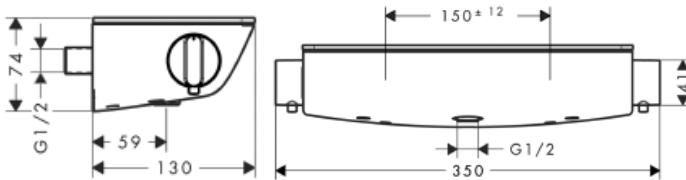

Ecostat Select Mitigeur Thermostatique douche

Finitions

chromé réf. 13161000
blanc/chromé réf. 13161400

ACS : 11 ACC LY 058

ECAU : E1 C3 A3 U3

Caractéristiques

- Thermostatique avec fonction safety stop (butée de sécurité à 40°C)
- Limiteur d'eau chaude pré-réglable
- Robinet d'arrêt pour douchette à main avec bouton EcoStop (limite la consommation à 10 l)
- Tablette en verre sécurit disponible en 2 couleurs
- Raccords S
- Filtre
- Entraxe 150 mm ± 12 mm
- Clapets anti-retour
- Débit : 20 l/min sous 3 bars de pression

Informations techniques

Pression de service autorisée: max. 1 MPa
Pression de service conseillée: 0,1 – 0,5MPa
Pression maximum de contrôle: 1,6MPa
(1 MPa = 10 bar = 147 PSI)
Température d'eau chaude: max. 80°C
Température recommandée: 65°C
Avec dispositif anti-retour

Facilité de commandes : poignées ergonomiques

Corps froid

Marquage température simplifié

Bouton butée 40°C : Presser le bouton pour aller sur une température supérieure à 40°C

Bouton de butée EcoStop

Presser le bouton pour un débit plus important